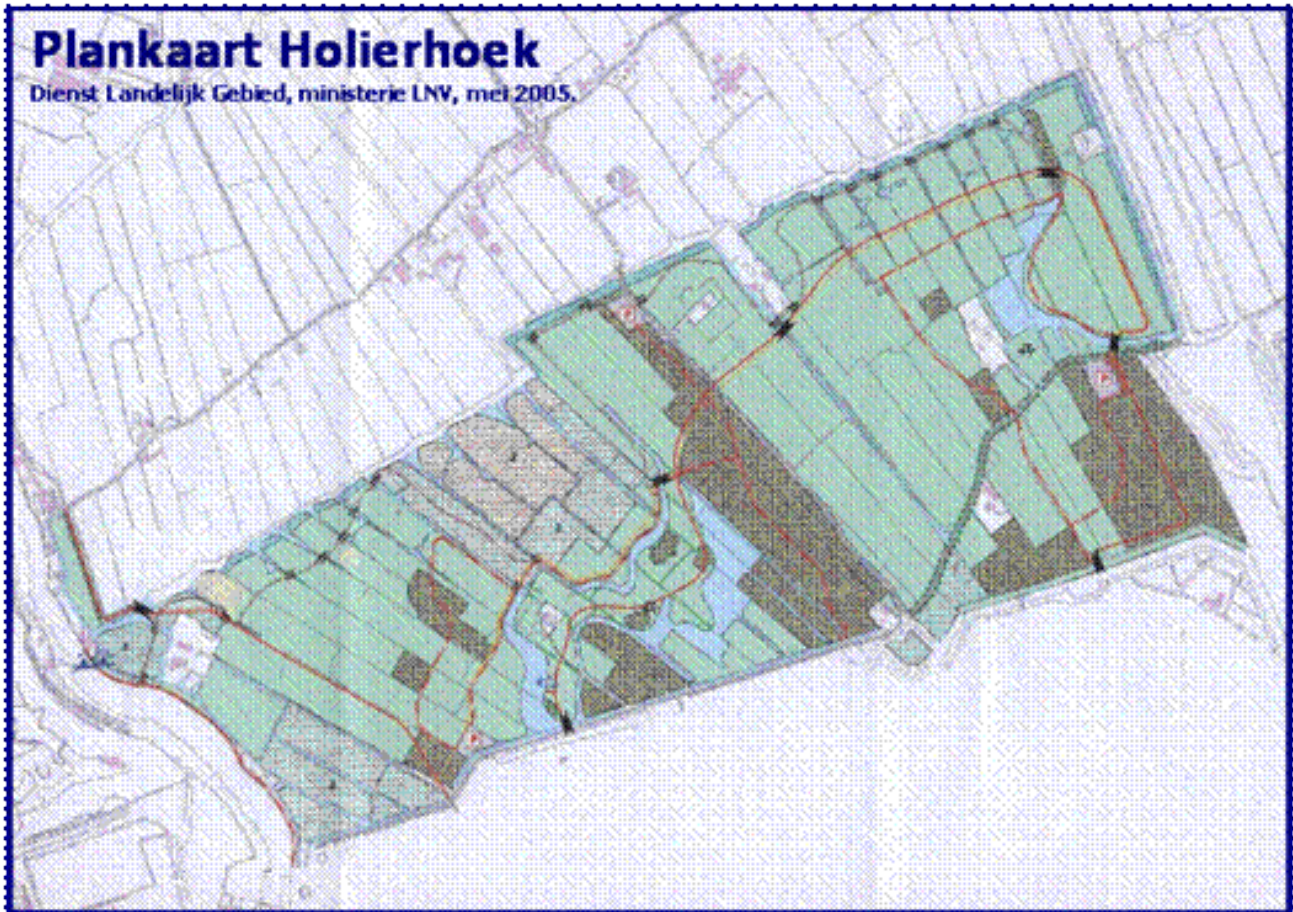

Actiecomité Behoud Woudweg e.o.

Plankaarten

Plankaart Woudhoek

Dienst Landelijk Gebied, ministerie LNV, mei 2005.

}] loopplank

■ betonbrug

⌘ visplaats

⌘ picknickplaats

⌘ kano-overdraagplaats

⊙ autobarière

— fietspad

— voetpad

— voetspoor

— ruitpad

— vlinderpad

— plattelandsweg

••••• bomenrij

— waterloop (te dempen)

■ natte ecologische verbinding

■ extensief grasland

■ water

■ rietmoeras

■ rietruigte

■ plas/dras t.b.v. wilde vogels

■ bos; multifunctioneel

/// archeologische vindplaats

□ particuliere enclave

■ parkeerplaats

Juni 2005