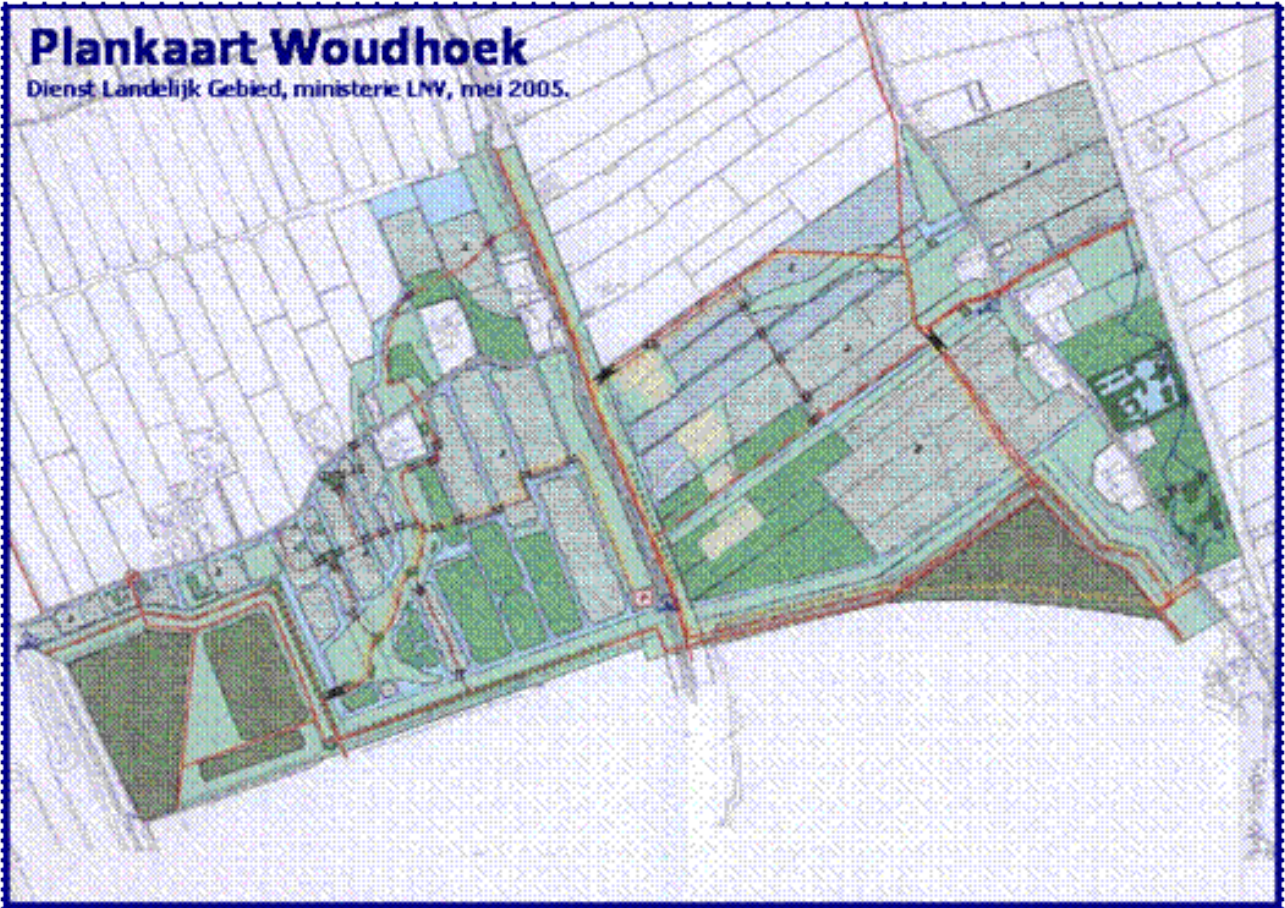

Actiecomité Behoud Woudweg e.o.

Plankaarten

Plankaart Woudhoek

Dienst Landelijk Gebied, ministerie LNV, mei 2005.

}] loopplank

■ betonbrug

⌘ visplaats

⌘ picknickplaats

⌘ kano-overdraagplaats

⊙ autobarière

— fietspad

— voetpad

— voetspoor

— ruitpad

— vlinderpad

— plattelandsweg

••••• bomenrij

— waterloop (te dempen)

■ natte ecologische verbinding

■ extensief grasland

■ water

■ rietmoeras

■ rietruigte

■ plas/dras t.b.v. wilde vogels

■ bos; multifunctioneel

/// archeologische vindplaats

□ particuliere enclave

■ parkeerplaats

Juni 2005